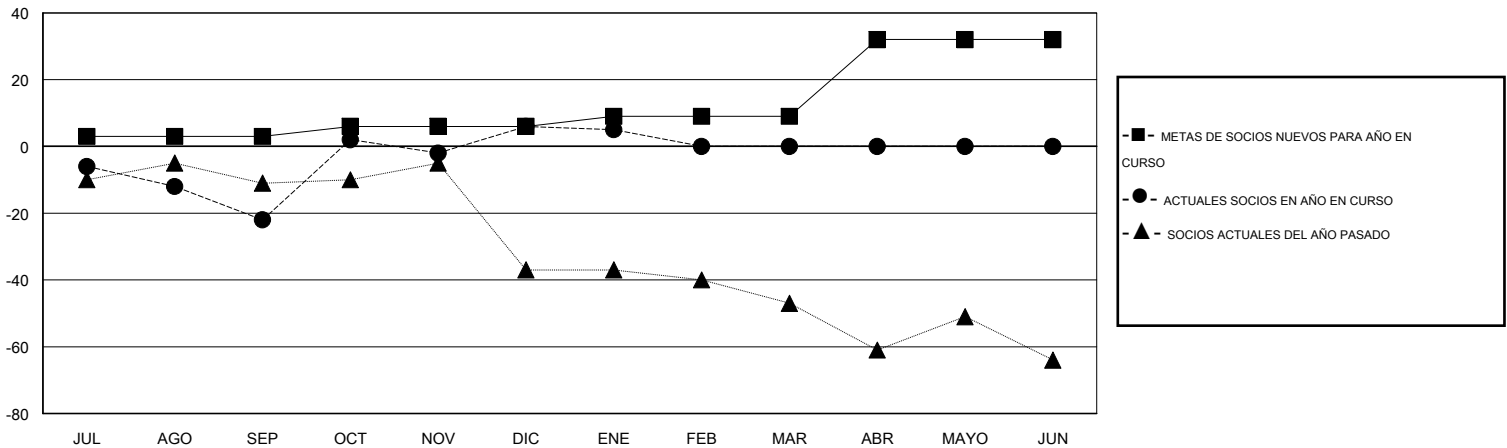

MONTHLY MEMBERSHIP PROGRESS REPORT

District T 3

Results as of: 1/31/2016

GMT: Pedro Marrello

UBICACIÓN CHILE

GMT DE AE 3

Clubes					socios				
RESULTADOS DE 2015-2016					RESULTADOS DE 2015-2016				
TRIMESTRE	META DE CLUBES NUEVOS	NUEVOS CLUBES	CLUBES DADOS DE BAJA	GANANCIA/PÉRDIDA NETA	TRIMESTRE	META DE SOCIOS NUEVOS	SOCIOS FUNDADORES Y SOCIOS AÑADIDOS	SOCIOS DADOS DE BAJA	GANANCIA/PÉRDIDA NETA
JUL/AGO/SEP	0	0	0	0	JUL/AGO/SEP	3	3	25	-22
OCT/NOV/DIC	0	0	0	0	OCT/NOV/DIC	3	41	13	28
ENE/FEB/MAR	0	0	0	0	ENE/FEB/MAR	3	3	4	-1
ABR/MAYO/JUN	1	0	0	0	ABR/MAYO/JUN	23	0	0	0

METAS Y CIFRA ACUMULATIVA DE CLUBES NUEVOS

METAS Y CIFRA ACUMULATIVA DE SOCIOS

CLUBES DADOS DE BAJA: 0	18 CLUBS OF 41 AÑADIERON 1 O MÁS SOCIOS NUEVOS	DISTRIBUCIÓN POR SEXO
		MASCULINO 472 (74.10%)
		FEMENINO 165 (25.90%)
SOCIOS DADOS DE BAJA	CLIC AQUÍ PARA DATOS DE SALUD DE CLUB	SOCIOS EN UNIDAD FAMILIAR 152
FALLECIDOS 8		CABEZA DE FAMILIA 74
CLUB CANCELADO 0		NO ES CABEZA DE FAMILIA 78
OTRO 34		
TOTAL 42		